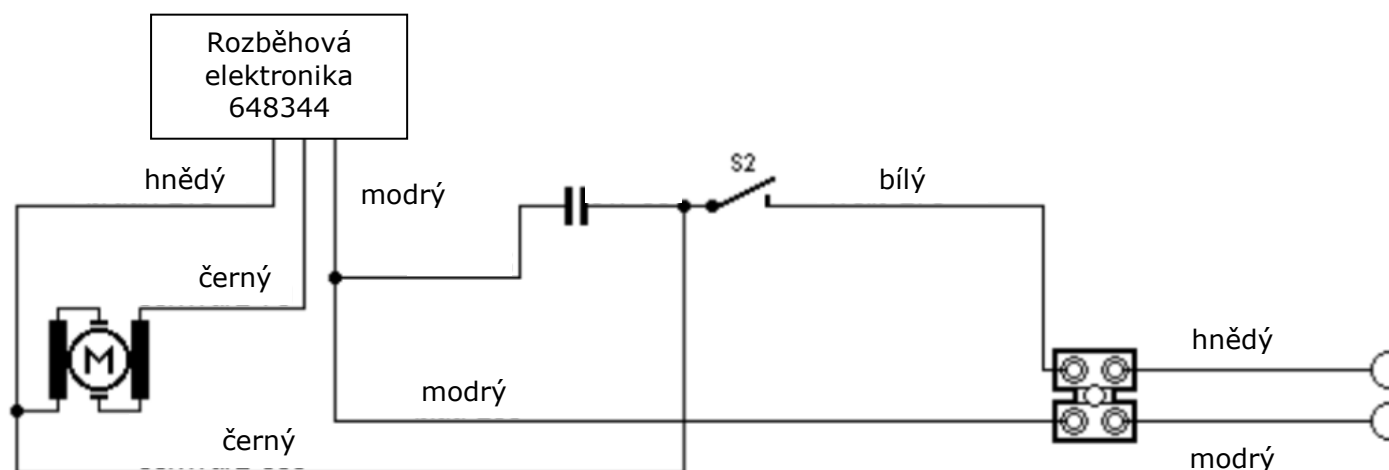

Schéma zapojení EPR 30, 40, 45

od: **QM**

strana **1/2**

03/2012

Model	T-Nr.	č. výkresu
EPR 30 D-C	619995	---
EPR 35 D-C	619996	---
EPR 40 D-C	619997	---

Model	T-Nr.	č. výkresu
EPR 30-20	777966	---
EPR 35-20	777967	---
EPR 40-20	777968	---

Schéma zapojení EPR 30, 40, 45

od: QM

strana 2/2

03/2012

Model	T-Nr.	č. výkresu
EPR 35-24	777969	---
EPR 40-24	777970	---
EPR 45-24	777971	---